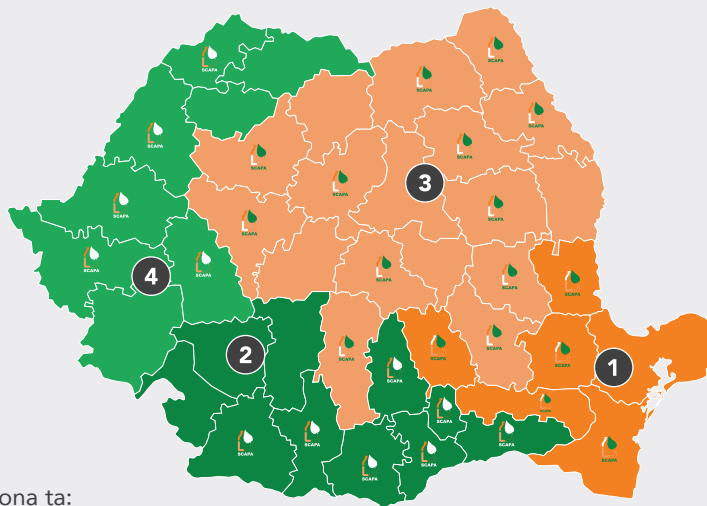

# PROGRAMUL DE COLECTARE SCAPA 2020

Pentru mai multe detalii ia acum legătura cu reprezentatul din zona ta:

- |                                       |   |   |  |
|---------------------------------------|---|---|--|
| <b>1</b> Marian Tudor<br>0742 021 077 | <b>2</b> Simina Brotoiu<br>0730 811 391 | <b>3</b> Marius Bugaciu<br>0745 665 043 | <b>4</b> Catalin Ciopanoiu<br>0755 074 825 |
|---------------------------------------|---|---|--|

## CUM POȚI BENEFICIA GRATUIT DE PROGRAMUL SCAPA?

**SCAPA preia gratuit de la fermieri și distribuitori ambalajele provenite de la produsele de protecția plantelor și colectează cantitățile mai mari de 30 mc direct de la ferme, cu respectarea strictă a Condițiilor de preluare ale sistemului.**